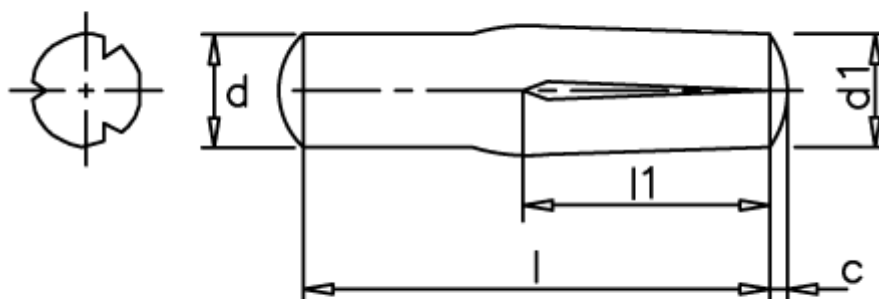

Varenummer: 08044114
Beskrivelse: KLEE Kærvstift S4 6x12
Stål

Mål

c	= 0,9
d	= 6.0
d1	= 6.15
l1	= 1/2 l
Længde	= 12